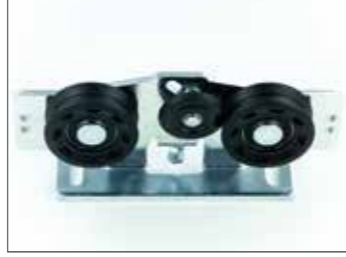

IMAGE Fotoselli Kapı Sistemleri

Automatic Sliding Doors

ERS IMAGE sistem parçaları, sensörler ve aksesuarlar
ERS IMAGE system components, sensors and accessories

Sistem Parçaları / System Components

Fonksiyon seçektörü
Function selector

Motor (Dunker - Almanya)
Motor (Dunker - Germany)

Elektronik kontrol ünitesi
Electronic control card

Taşıyıcı makara sistemi
Carrier assembly

Sensörler / Sensors

Hat tipi güvenlik fotoseli (ERS)
Line type safety photocell (ERS)